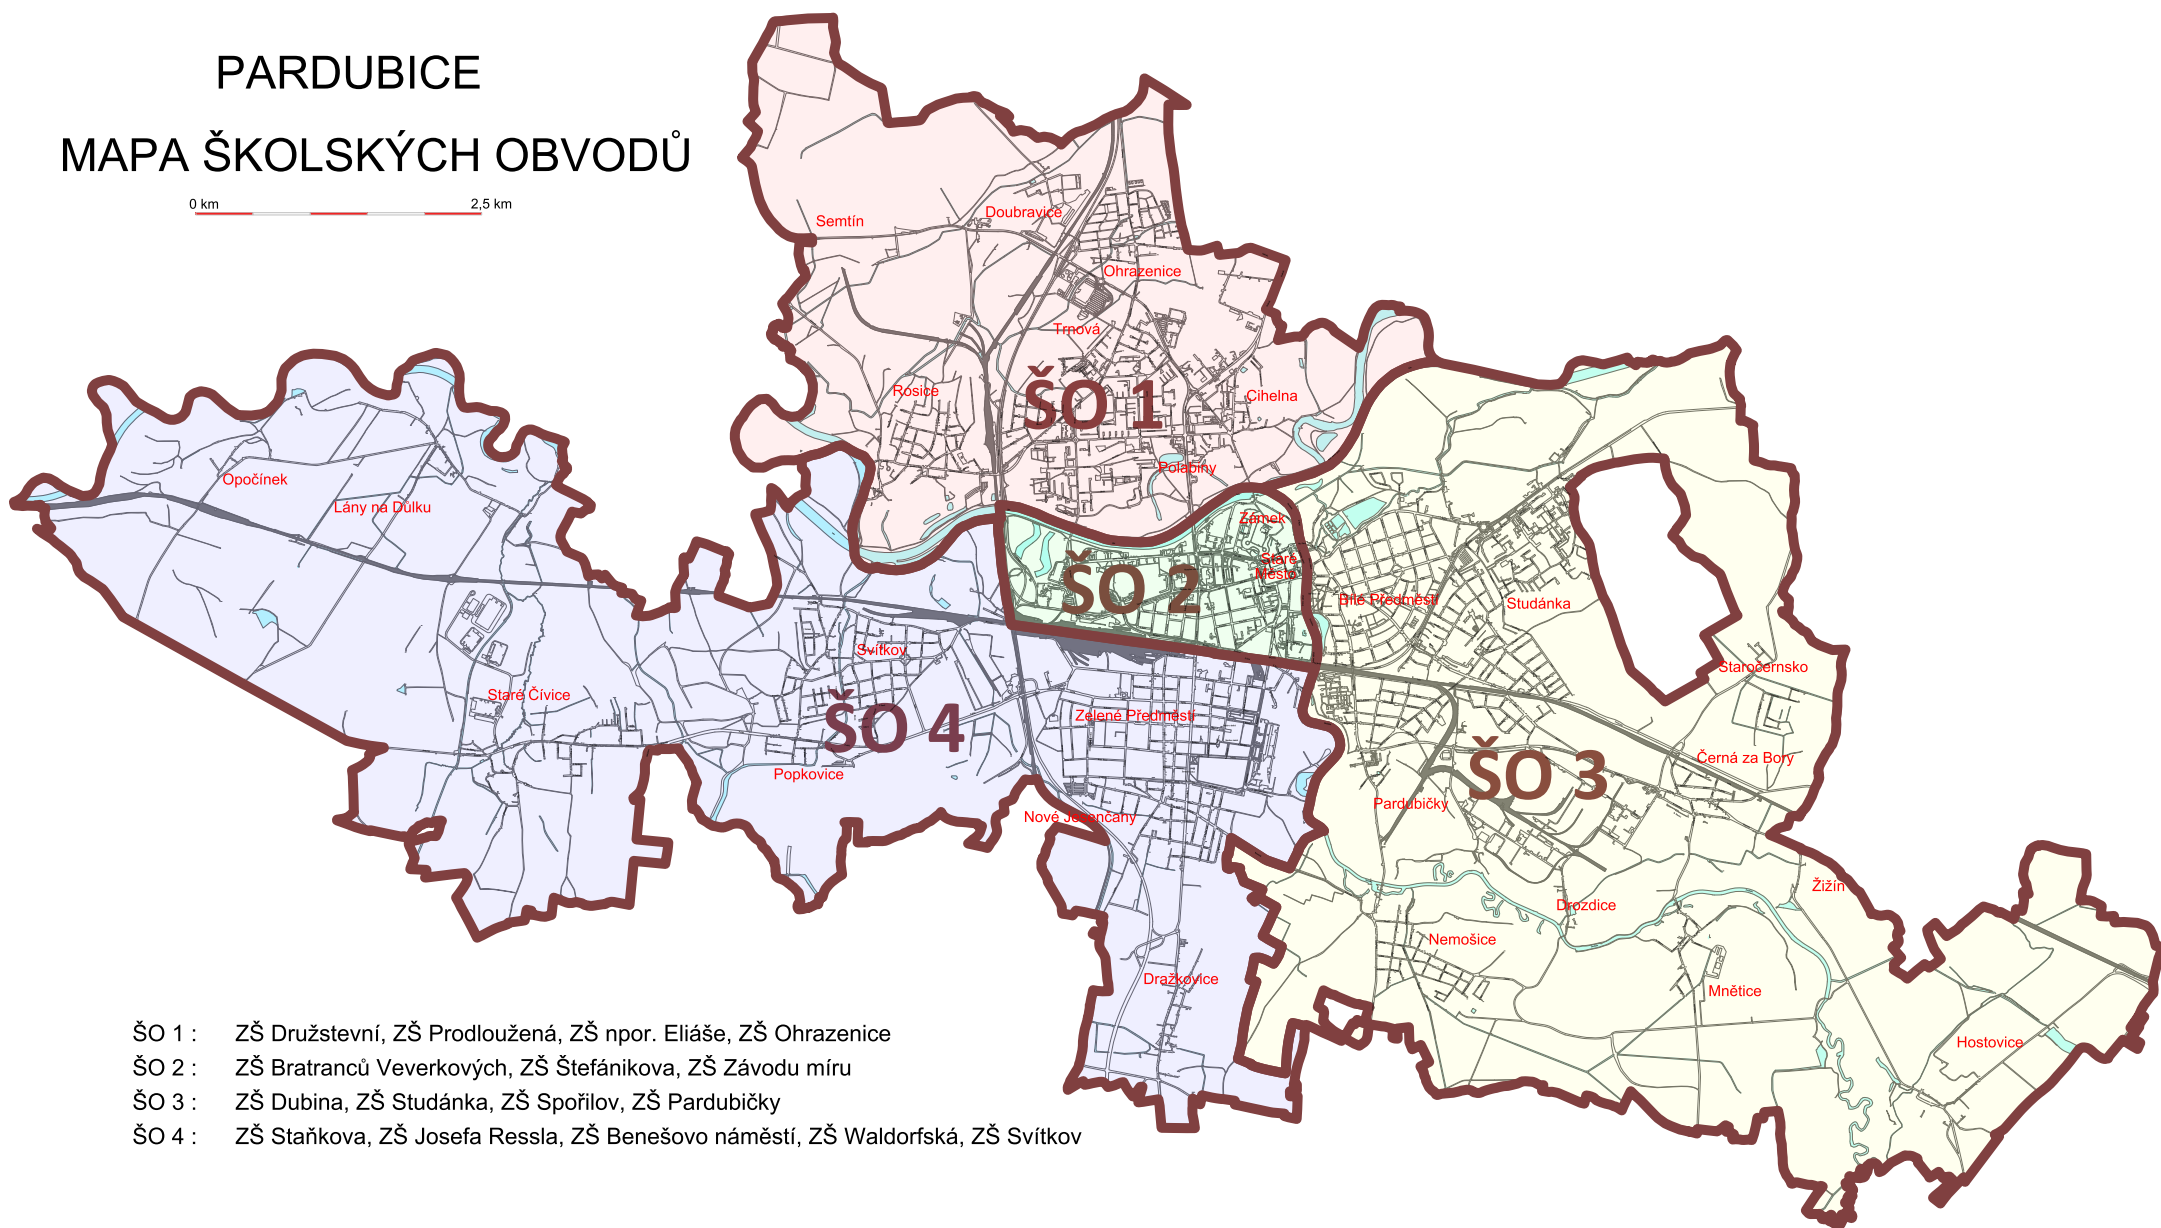

# PARDUBICE

## MAPA ŠKOLSKÝCH OBVODŮ

0 km 2,5 km

ŠO 1 : ZŠ Družstevní, ZŠ Prodloužená, ZŠ npor. Eliáše, ZŠ Ohrazenice

ŠO 2 : ZŠ Bratraců Veverkových, ZŠ Štefánikova, ZŠ Závodu míru

ŠO 3 : ZŠ Dubina, ZŠ Studánka, ZŠ Spořilov, ZŠ Pardubičky

ŠO 4 : ZŠ Staňkova, ZŠ Josefa Ressler, ZŠ Benešovo náměstí, ZŠ Waldorfská, ZŠ Svitkov